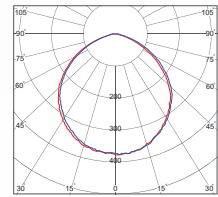

AL-DS41 / 51

جنس بدنه	دمای رنگ (K) ۳۰۰۰ ۴۰۰۰ ۶۰۰۰	CRI	PF	THD	LED CHIP	دوره گارانتی (ماه)	توان WATT	شار نوری LUMEN	شرح کد	کد کد
ABS+AL	● ● ●	>۸۰	>۰.۹۵	<۱۸%	OSRAM	۶۰	۱۶	۱۶۰۰	درسان - DS41 - چراغ روشنایی توکار - قطر ۲۰۰	AL-DS41
ABS+AL	● ● ●	>۸۰	>۰.۹۵	<۱۸%	OSRAM	۶۰	۲۲	۲۱۰۰	درسان - DS51 - چراغ روشنایی توکار - قطر ۲۰۰	AL-DS51