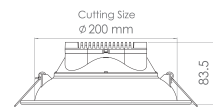

AL-DS41 / 51

جنس بدنه	دمای رنگ (K) ۳۰۰۰ ۴۰۰۰ ۶۰۰۰	CRI	PF	THD	LED CHIP	دوره گارانتی (ماه)	توان WATT	شار نوری LUMEN	شرح کد	کد کد
ABS+AL	● ● ●	>۸۰	>۰.۹۵	<۱۸%	OSRAM	۶۰	۱۶	۱۶۰۰	درسان - DS41 - چراغ روشنایی توکار - قطر ۲۰۰	AL-DS41
ABS+AL	● ● ●	>۸۰	>۰.۹۵	<۱۸%	OSRAM	۶۰	۲۲	۲۱۰۰	درسان - DS51 - چراغ روشنایی توکار - قطر ۲۰۰	AL-DS51