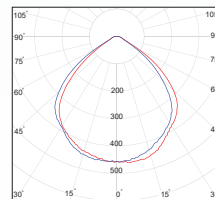

AL-WS11 / 12

جنس بدنه	دمای رنگ (K) ۳۰۰۰ ۴۰۰۰ ۶۰۰۰	CRI	PF	THD	LED CHIP	دوره گارانتی (ماه)	توان WATT	شار نوری LUMEN	شرح کاس	کد کاس
AL+PC	● ● ●	>۸۰	>۰.۹۵	<۱۸%	OSRAM	۶۰	۱۵۰	۲۱۰۰۰	سبلان WS11 – چراغ سوله ای صنعتی IP65	AL-WS11
AL+PC	● ● ●	>۸۰	>۰.۹۵	<۱۸%	OSRAM	۶۰	۱۳۰	۱۷۰۰۰	سبلان WS12 – چراغ سوله ای صنعتی IP52	AL-WS12