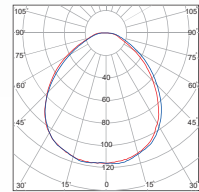

Cutting Size
Ø 210 mm

AL-DA43

جنس بدنه	دمای رنگ (K) ۳۰۰۰ ۴۰۰۰ ۶۰۰۰	CRI	PF	THD	LED CHIP	دوره گارانتی (ماه)	توان WATT	شار نوری LUMEN	شرح کد	کد کد
AL	● ● ●	>۸۰	>۰.۹۵	<۱۸%	OSRAM	۳۶	۳۶	۳۶۰۰	دریا DA43 – چراغ توکار IP65 – قطر ۲۰	AL-DA43