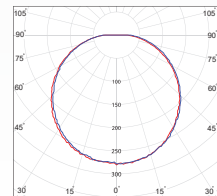

مروارید - چراغ روکار

AL-DM

Morvarid - Surface-Mounted Luminaire

OSRAM LED

قابلیت نصب آسان چراغ مروارید بر روی دیوار و یا سقف، آن را جهت تامین روشنایی فضاهای مختلف در اماکن مسکونی، اداری و عمومی از جمله راه‌پله، راهرو، بالکن و غیره مناسب ساخته است. این محصول با تامین نور یکنواخت در دو توان مختلف تولید شده است که در ساخت آن از LED شرکت OSRAM نیز استفاده می‌گردد. این چراغ با درجه حفاظت IP65 نیز تولید می‌گردد.