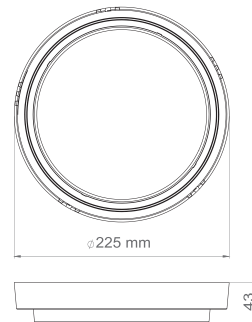

مروارید - چراغ روکار

AL-DM

Morvarid - Surface-Mounted Luminaire

OSRAM LED

قابلیت نصب آسان چراغ مروارید بر روی دیوار و یا سقف، آن را جهت تامین روشنایی فضاهای مختلف در اماکن مسکونی، اداری و عمومی از جمله راه‌پله، راهرو، بالکن و غیره مناسب ساخته است. این محصول با تامین نور یکنواخت در دو توان مختلف تولید شده است که در ساخت آن از LED شرکت OSRAM نیز استفاده می‌گردد. این چراغ با درجه حفاظت IP65 نیز تولید می‌گردد.