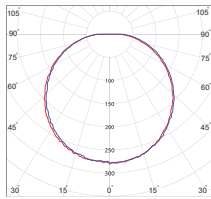

مروارید – چراغ روکار

AL-DM

Morvarid – Surface-Mounted Luminaire

OSRAM LED

AL-DM24 /25/28

مروارید اضطراری در هنگام بروز بحران و قطع برق اصلی فعال می‌شود و در صورت شارژ کامل باتری نزدیک به دو ساعت روشن می‌ماند. تولید آن در سه مدل: با حسگر حرکتی/ رادیویی، اضطراری Maintained و اضطراری Non-Maintained قابل ارائه می‌باشد.