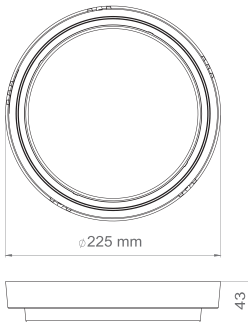

مروارید – چراغ روکار

AL-DM

Morvarid – Surface-Mounted Luminaire

OSRAM LED

AL-DM24 /25/28

مروارید اضطراری در هنگام بروز بحران و قطع برق اصلی فعال می‌شود و در صورت شارژ کامل باتری نزدیک به دو ساعت روشن می‌ماند. تولید آن در سه مدل: با حسگر حرکتی/ رادیویی، اضطراری Maintained و اضطراری Non-Maintained قابل ارائه می‌باشد.