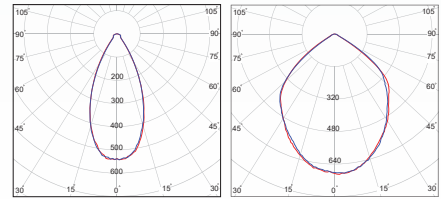

نورا – چراغ توکار

AL-DR

Noora – Recessed Official Luminaire

OSRAM LED

چراغ نورا به دلیل استفاده از لنزهای ۹۰ و ۶۰ درجه، زاویه پخش نور بسته را ایجاد می نماید که جایگزین بسیار مناسبی برای چراغ های COB خواهد بود. وزن کم، راندمان نوری بالا و بدنه تمام آلومینیوم از ویژگی های این چراغ می باشد.

AL-DR11

جنس بدنه	دمای رنگ (K) ۳۰۰۰ ۴۰۰۰ ۶۰۰۰	CRI	PF	THD	LED CHIP	دوره گارانتی (ماه)	توان WATT	شار نوری LUMEN	شرح کد	کد کد
AL+PC		>8۰	>۰.۹۵	<1۸%	OSRAM	۶۰	۳۶	۴۸۰۰	نورا DR11 – چراغ سقفی توکار – زاویه ۶۰ و ۹۰	AL-DR11