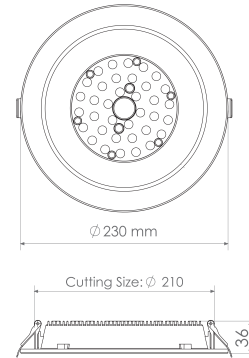

نورا – چراغ توکار

AL-DR

Noora – Recessed Official Luminaire

OSRAM LED

چراغ نورا به دلیل استفاده از لنزهای ۹۰ و ۶۰ درجه، زاویه پخش نور بسته را ایجاد می نماید که جایگزین بسیار مناسبی برای چراغ های COB خواهد بود. وزن کم، راندمان نوری بالا و بدنه تمام آلومینیوم از ویژگی های این چراغ می باشد.

AL-DR11

جنس بدنه	دمای رنگ (K) ۳۰۰۰ ۴۰۰۰ ۶۰۰۰	CRI	PF	THD	LED CHIP	دوره گارانتی (ماه)	توان WATT	شار نوری LUMEN	شرح کد	کد کد
AL+PC		>8۰	>۰.۹۵	<1۸%	OSRAM	۶۰	۳۶	۴۸۰۰	نورا DR11 – چراغ سقفی توکار – زاویه ۶۰ و ۹۰	AL-DR11