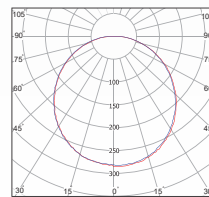

AL-DZ51

جنس بدنه	دمای رنگ (K) ۳۰۰۰ ۴۰۰۰ ۶۰۰۰	CRI	PF	THD	LED CHIP	دوره گارانتی (ماه)	توان WATT	شار نوری LUMEN	شرح کال	کد کال
ABS		>۸۰	>۰.۶		OSRAM	۶۰	۱۴	۱۴۰۰	زمرد AL-DZ51 – چراغ روشنایی توکار – مربع ۱۵*۱۵	AL-DZ51