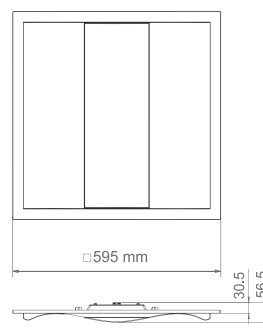

دینا – چراغ توکار

AL-OA

Dina – Recessed Official Luminaire

OSRAM LED

چراغ دینا با ظاهر خاص و زیبا جهت روشنایی مکان‌های سرپوشیده از قبیل فضاهای اداری، تجاری و عمومی مناسب می‌باشد. این محصول به دلیل زاویه پخش نور ۱۲۰ درجه روشنایی یکنواختی را تامین می‌کند. وزن سبک و عمق کم در مدل توکار دینا، آن را برای سقف‌های کاذب از جمله کناف، با فضای محدود دسترسی پشت سقف، مناسب ساخته است. به‌کارگیری چیدمان LEDها به سبک BACKLIGHT موجب افزایش بهره‌وری و کیفیت این چراغ گردیده است.

AL-OA1

جنس بدنه	دمای رنگ (K) ۳۰۰۰ ۳۰۰۰ ۶۰۰۰	CRI	PF	THD	LED CHIP	دوره گارانتی (ماه)	توان WATT	شار نوری LUMEN	شرح کات	کد کات
ABS+PS	● ● ●	>۸۰	>۰.۹۵	<1۸%	OSRAM	۶۰	۵۰	۵۲۰۰	دینا OA12-چراغ اداری توکار- ۶۰*۶۰	AL-OA12
ABS+PS	● ● ●	>۸۰	>۰.۹۵	<1۸%	OSRAM	۶۰	۴۴	۴۴۰۰	دینا OA14-چراغ اداری توکار- ۶۰*۶۰	AL-OA14