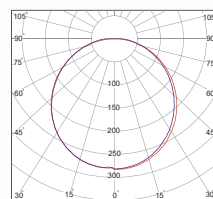

دینا – چراغ توکار

AL-OA

Dina – Recessed Official Luminaire

OSRAM LED

چراغ دینا با ظاهر خاص و زیبا جهت روشنایی مکان‌های سرپوشیده از قبیل فضاهای اداری، تجاری و عمومی مناسب می‌باشد. این محصول به دلیل زاویه پخش نور ۱۲۰ درجه روشنایی یکنواختی را تامین می‌کند. وزن سبک و عمق کم در مدل توکار دینا، آن را برای سقف‌های کاذب از جمله کناف، با فضای محدود دسترسی پشت سقف، مناسب ساخته است. به‌کارگیری چیدمان LEDها به سبک BACKLIGHT موجب افزایش بهره‌وری و کیفیت این چراغ گردیده است.