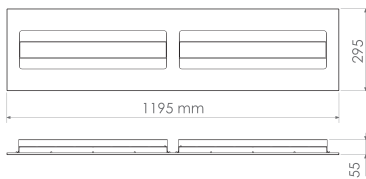

درین - چراغ توکار

AL-OD

Dorin – Recessed Official Luminaire

OSRAM LED

این چراغ با استفاده از LED شرکت OSRAM و با چیدمان به سبک BACKLIGHT تولید گردیده است. راندمان نوری بالا و خیرگی کم در کنار ابعاد ۱۲۰×۳۰ سانتیمتر، آن را جایگزینی مناسب برای قاب‌های مهتابی قدیمی قرار داده است و مناسب اماکن اداری/تجاری، فضاهای آموزشی و درمانی می‌باشد.