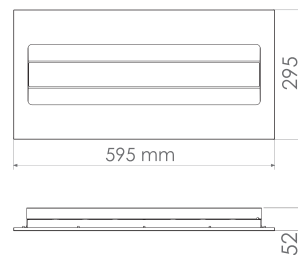

درین - چراغ توکار

AL-OD

Dorin – Recessed Official Luminaire

OSRAM LED

این چراغ با استفاده از LED شرکت OSRAM و با چیدمان به سبک BACKLIGHT تولید گردیده است. راندمان نوری بالا و خیرگی کم در کنار ابعاد ۳۰*۶۰ سانتیمتر، آن را به جایگزینی مناسب برای قابهای مهتابی قدیمی تبدیل کرده است و مناسب اماکن اداری/تجاری، راهروها و راهپلهها میباشد.