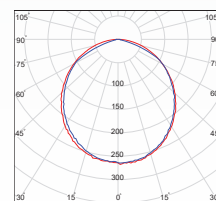

درین - چراغ توکار

AL-OD

Dorin – Recessed Official Luminaire

OSRAM LED

این چراغ با استفاده از LED شرکت OSRAM و با چیدمان به سبک BACKLIGHT تولید گردیده است. راندمان نوری بالا و خیرگی کم در کنار ابعاد ۳۰*۶۰ سانتیمتر، آن را به جایگزینی مناسب برای قابهای مهتابی قدیمی تبدیل کرده است و مناسب اماکن اداری/تجاری، راهروها و راهپلهها میباشد.