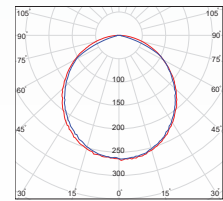

درین - چراغ روکار

AL-OD

Dorin – Surface Official Luminaire

OSRAM LED

این چراغ با استفاده از LED شرکت OSRAM و با چیدمان به سبک BACKLIGHT تولید گردیده است. راندمان نوری بالا و خیرگی کم در کنار ابعاد ۳۰*۶۰ سانتیمتر، آن را به جایگزینی مناسب برای قابهای مهتابی قدیمی تبدیل کرده است و مناسب اماکن اداری/تجاری، راهروها و راهپلهها میباشد.