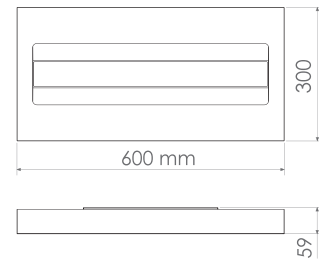

درین - چراغ روکار

AL-OD

Dorin – Surface Official Luminaire

OSRAM LED

این چراغ با استفاده از LED شرکت OSRAM و با چیدمان به سبک BACKLIGHT تولید گردیده است. راندمان نوری بالا و خیرگی کم در کنار ابعاد ۳۰*۶۰ سانتیمتر، آن را به جایگزینی مناسب برای قابهای مهتابی قدیمی تبدیل کرده است و مناسب اماکن اداری/تجاری، راهروها و راهپلهها میباشد.