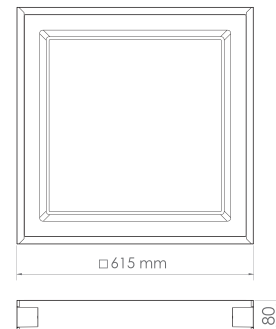

در فام – چراغ روکار

AL-OF5

Dorfam – Surface Official Luminaire

OSRAM LED

چراغ پرکاربرد در فام مناسب اماکن اداری- تجاری، درمانی و آموزشی می‌باشد. چیدمان LED ها به سبک BACKLIGHT موجب افزایش بهره‌وری و کیفیت این چراغ گردیده است. این چراغ با طول عمر نامی مازول به میزان ۵۰,۰۰۰ ساعت، امکان تامین نور متقارن و یکنواخت با زاویه ۱۲۰ درجه را فراهم آورده است.