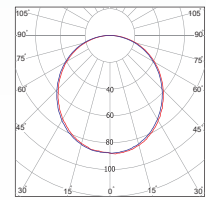

در فام – چراغ روکار

AL-OF5

Dorfam – Surface Official Luminaire

OSRAM LED

چراغ پرکاربرد در فام مناسب اماکن اداری- تجاری، درمانی و آموزشی می‌باشد. چیدمان LED ها به سبک BACKLIGHT موجب افزایش بهره‌وری و کیفیت این چراغ گردیده است. این چراغ با طول عمر نامی مازول به میزان ۵۰,۰۰۰ ساعت، امکان تامین نور متقارن و یکنواخت با زاویه ۱۲۰ درجه را فراهم آورده است.