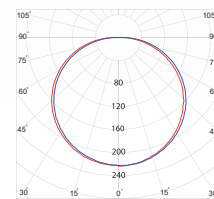

آفتاب – چراغ توکار

AL-OT

Aftab – Recessed Official Edge Luminaire

OSRAM LED

چراغ مدل آفتاب با طراحی زیبا، ضخامت کم، بدنه آلومینیومی و ظاهر زیبا، مناسب اماکن اداری - تجاری، آموزشی، درمانی (نظیر اتاقهای بستری) و شرکتهای داروسازی میباشد.