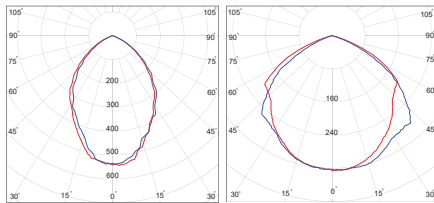

آیدیس - پروژکتور

AL-PD

Aidis - Flood Luminaire

OSRAM LED

AL-PD11

این پروژکتور محصولی بسیار باکیفیت بوده که علاوه بر راندمان نوری بالا، مقاومت مناسبی نسبت به نوسانات و تنش های الکتریکی شبکه برق دارد. از این محصول جهت روشنایی اماکن و فضاهای باز و همچنین جهت روشنایی سوله ها، کارخانه ها، انبارها و نظیر آن استفاده می گردد. آیدیس در توان های مختلف و با دو زاویه پخش نور ۹۰ و ۱۲۰ درجه ارائه می گردد.

جنس بدنه	دمای رنگ (K) ۳۰۰۰ ۴۰۰۰ ۶۰۰۰	CRI	PF	THD	LED CHIP	دوره گارانتی (ماه)	توان WATT	شار نوری LUMEN	شرح کاس	کد کاس
AL+PC	● ● ●	>۸۰	>۰.۹۵	<1۸%	OSRAM	۶۰	۵۰	۵۴۰۰	آیدیس PD11 - پروژکتور زاویه ۹۰ و ۱۲۰	AL-PD11