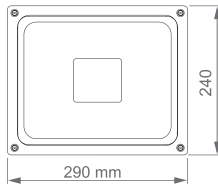

آیدیس - پروژکتور

AL-PD

Aidis - Flood Luminaire

OSRAM LED

AL-PD11

این پروژکتور محصولی بسیار باکیفیت بوده که علاوه بر راندمان نوری بالا، مقاومت مناسبی نسبت به نوسانات و تنش های الکتریکی شبکه برق دارد. از این محصول جهت روشنایی اماکن و فضاهای باز و همچنین جهت روشنایی سوله ها، کارخانه ها، انبارها و نظیر آن استفاده می گردد. آیدیس در توان های مختلف و با دو زاویه پخش نور ۹۰ و ۱۲۰ درجه ارائه می گردد.

جنس بدنه	دمای رنگ (K) ۳۰۰۰ ۴۰۰۰ ۶۰۰۰	CRI	PF	THD	LED CHIP	دوره گارانتی (ماه)	توان WATT	شار نوری LUMEN	شرح کاس	کد کاس
AL+PC	● ● ●	>۸۰	>۰.۹۵	<1۸%	OSRAM	۶۰	۵۰	۵۴۰۰	آیدیس PD11 - پروژکتور زاویه ۹۰ و ۱۲۰	AL-PD11