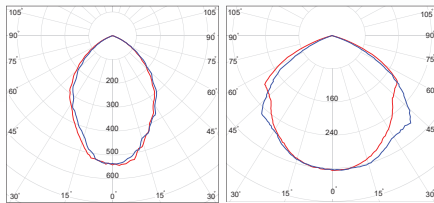

آیدیس - پروژکتور

AL-PD

Aidis - Flood Luminaire

OSRAM LED

AL-PD21

این پروژکتور محصولی بسیار باکیفیت بوده که علاوه بر راندمان نوری بالا، مقاومت مناسبی نسبت به نوسانات و تنش های الکتریکی شبکه برق دارد. از این محصول جهت روشنایی اماکن و فضاهای باز و همچنین جهت روشنایی سوله ها، کارخانه ها، انبارها و نظیر آن استفاده می گردد. آیدیس در توان های مختلف و با دو زاویه پخش نور ۹۰ و ۱۲۰ درجه ارائه می گردد.

جنس بدنه	دمای رنگ (K) ۳۰۰۰ ۴۰۰۰ ۶۰۰۰	CRI	PF	THD	LED CHIP	دوره گارانتی (ماه)	توان WATT	شار نوری LUMEN	شرح کاس	کد کاس
AL+PC	● ● ●	>۸۰	>۰.۹۵	<1۸%	OSRAM	۶۰	۷۰	۱۰۰۰۰	آیدیس PD21 - پروژکتور زاویه ۹۰ و ۱۲۰	AL-PD21