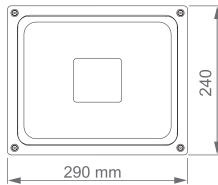

AL-PD21

این پروژکتور محصولی بسیار باکیفیت بوده که علاوه بر راندمان نوری بالا، مقاومت مناسبی نسبت به نوسانات و تنش های الکتریکی شبکه برق دارد. از این محصول جهت روشنایی اماکن و فضاهای باز و همچنین جهت روشنایی سوله ها، کارخانه ها، انبارها و نظیر آن استفاده می گردد. آیدیس در توان های مختلف و با دو زاویه پخش نور ۹۰ و ۱۲۰ درجه ارائه می گردد.