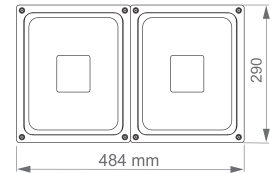

آیدیس - پروژکتور

AL-PD

Aidis - Flood Luminaire

OSRAM LED

این پروژکتور محصولی بسیار باکیفیت بوده که علاوه بر راندمان نوری بالا، مقاومت مناسبی نسبت به نوسانات و تنش های الکتریکی شبکه برق دارد. از این محصول جهت روشنایی اماکن و فضاهای باز و همچنین جهت روشنایی سوله ها، کارخانه ها، انبارها و نظیر آن استفاده می گردد. آیدیس در توان های مختلف و با دو زاویه پخش نور ۹۰ و ۱۲۰ درجه ارائه می گردد.

AL-PD41

جنس بدنه	دمای رنگ (K)	CRI	PF	THD	LED CHIP	دوره گارانتی (ماه)	توان WATT	شار نوری LUMEN	شرح کاس	کد کاس
AL+PC	۳۰۰۰ ۴۰۰۰ ۶۰۰۰	>۸۰	>۰.۹۵	<1۸%	OSRAM	۶۰	۱۴۰	۲۰۰۰۰	آیدیس PD41 - پروژکتور زاویه ۹۰ و ۱۲۰	AL-PD41