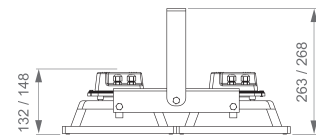

آیدیس - پروژکتور

AL-PD

Aidis - Flood Luminaire

OSRAM LED

این پروژکتور محصولی بسیار باکیفیت بوده که علاوه بر راندمان نوری بالا، مقاومت مناسبی نسبت به نوسانات و تنش های الکتریکی شبکه برق دارد. از این محصول جهت روشنایی اماکن و فضاهای باز و همچنین جهت روشنایی سوله ها، کارخانه ها، انبارها و نظیر آن استفاده می گردد. آیدیس در توان های مختلف و با دو زاویه پخش نور ۹۰ و ۱۲۰ درجه ارائه می گردد.