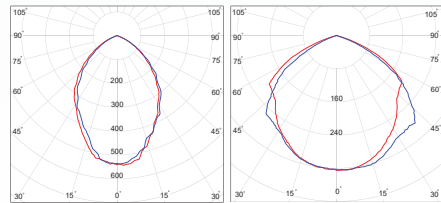

آیدیس - پروژکتور

AL-PD

Aidis - Flood Luminaire

OSRAM LED

این پروژکتور محصولی بسیار باکیفیت بوده که علاوه بر راندمان نوری بالا، مقاومت مناسبی نسبت به نوسانات و تنش های الکتریکی شبکه برق دارد. از این محصول جهت روشنایی اماکن و فضاهای باز و همچنین جهت روشنایی سوله ها، کارخانه ها، انبارها و نظیر آن استفاده می گردد. آیدیس در توان های مختلف و با دو زاویه پخش نور ۹۰ و ۱۲۰ درجه ارائه می گردد.

AL-PD41

جنس بدنه	دمای رنگ (K)	CRI	PF	THD	LED CHIP	دوره گارانتی (ماه)	توان WATT	شار نوری LUMEN	شرح کاس	کد کاس
AL+PC	۳۰۰۰ ۴۰۰۰ ۶۰۰۰	>۸۰	>۰.۹۵	<1۸%	OSRAM	۶۰	۱۴۰	۲۰۰۰۰	آیدیس PD41 - پروژکتور زاویه ۹۰ و ۱۲۰	AL-PD41