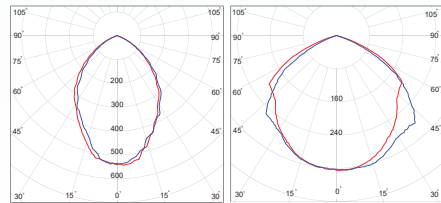

آیدیس - پروژکتور

AL-PD

Aidis - Flood Luminaire

OSRAM LED

این پروژکتور محصولی بسیار باکیفیت بوده که علاوه بر راندمان نوری بالا، مقاومت مناسبی نسبت به نوسانات و تنش های الکتریکی شبکه برق دارد. از این محصول جهت روشنایی اماکن و فضاهای باز و همچنین جهت روشنایی سوله ها، کارخانه ها، انبارها و نظیر آن استفاده می گردد. آیدیس در توان های مختلف و با دو زاویه پخش نور ۹۰ و ۱۲۰ درجه ارائه می گردد.

AL-PD51

جنس بدنه	دمای رنگ (K)	CRI	PF	THD	LED CHIP	دوره گارانتی (ماه)	توان WATT	شار نوری LUMEN	شرح کلاس	کد کلاس
AL+PC	۳۰۰۰ ۴۰۰۰ ۶۰۰۰	>۸۰	>۰.۹۵	<1۸%	OSRAM	۶۰	۲۰۰	۲۸۰۰۰	آیدیس PD51 - پروژکتور زاویه ۹۰ و ۱۲۰	AL-PD51