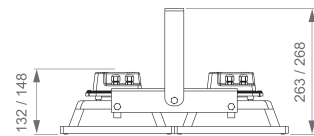

آیدیس - پروژکتور

AL-PD

Aidis - Flood Luminaire

OSRAM LED

این پروژکتور محصولی بسیار باکیفیت بوده که علاوه بر راندمان نوری بالا، مقاومت مناسبی نسبت به نوسانات و تنش های الکتریکی شبکه برق دارد. از این محصول جهت روشنایی اماکن و فضاهای باز و همچنین جهت روشنایی سوله ها، کارخانه ها، انبارها و نظیر آن استفاده می گردد. آیدیس در توان های مختلف و با دو زاویه پخش نور ۹۰ و ۱۲۰ درجه ارائه می گردد.