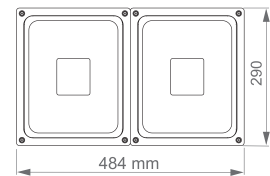

AL-PD51

جنس بدنه	دمای رنگ (K)	CRI	PF	THD	LED CHIP	دوره گارانتی (ماه)	توان WATT	شار نوری LUMEN	شرح کلاس	کد کلاس
AL+PC	۳۰۰۰ ۴۰۰۰ ۶۰۰۰	>۸۰	>۰.۹۵	<1۸%	OSRAM	۶۰	۲۰۰	۲۸۰۰۰	آیدیس PD51 - پروژکتور زاویه ۹۰ و ۱۲۰	AL-PD51