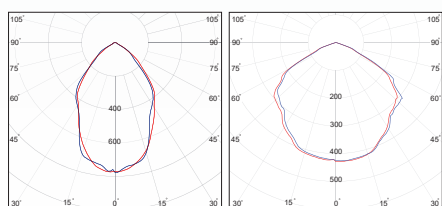

## آیدا - پروژکتور

AL-PI

Aida - Flood Luminaire

OSRAM LED

AL-PI55 / 56

پروژکتور آیدا با بدنه آلومینیوم، درایور مجزا و قیمت مناسب گزینه ای بسیار مناسب برای روشنایی محیط های بیرونی از قبیل معابر، فضای سبز و تابلوهای تبلیغاتی می باشد. این چراغ به دلیل استفاده از فلکتور آپکاری شده دارای پخش نور ۱۲۰ و ۹۰ درجه می باشد.

جنس بدنه	دمای رنگ (K) ۳۰۰۰ ۴۰۰۰ ۶۰۰۰	CRI	PF	THD	LED CHIP	دوره گارانتی (ماه)	توان WATT	شارتوری LUMEN	شرح کاس	کد کاس
AL+PC	● ● ●	>۸۰	>۰.۹۵	<1۸%	OSRAM	۶۰	۴۵	۵۵۰۰	آیدا PI55 - پروژکتور زاویه ۹۰ و ۱۲۰	AL-PI55
AL+PC	● ● ●	>۸۰	>۰.۹۵	<1۸%	OSRAM	۶۰	۶۵	۸۰۰۰	آیدا PI56 - پروژکتور زاویه ۹۰ و ۱۲۰	AL-PI56