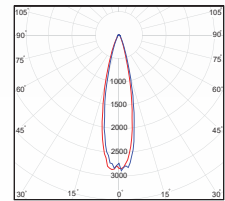

آترا – پروژکتور

AL-PR

Atra – Flood Luminaire

OSRAM LED

آترا پروژکتوری با قیمت مناسب و سبک بوده که بدنه آن از جنس آلومینیوم می باشد. استفاده از لنزهای ۱۵، ۳۰ و ۶۰ درجه باعث شده است که نوری با زاویه بسته ایجاد نماید و جهت روشنایی فضاهایی از قبیل زمین های ورزشی، معابر، فضاهای سبز، تابلوهای تبلیغاتی و غیره مناسب می باشد.

AL-PR15

جنس بدنه	دمای رنگ (K) ۳۰۰۰ ۴۰۰۰ ۶۰۰۰	CRI	PF	THD	LED CHIP	دوره گارانتی (ماه)	توان WATT	شار نوری LUMEN	شرح کاس	کد کاس
AL+PC		>۸۰	>۰.۹۵	<۱۸%	OSRAM	۶۰	۵۰	۷۲۰۰	آترا PR15 – پروژکتور زاویه ۱۵	AL-PR15