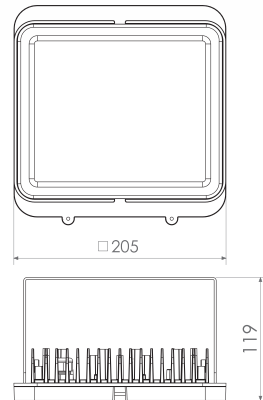

آترا – پروژکتور

AL-PR

Atra – Flood Luminaire

OSRAM LED

آترا پروژکتوری با قیمت مناسب و سبک بوده که بدنه آن از جنس آلومینیوم می باشد. استفاده از لنزهای ۱۵، ۳۰ و ۶۰ درجه باعث شده است که نوری با زاویه بسته ایجاد نماید و جهت روشنایی فضاهایی از قبیل زمین های ورزشی، معابر، فضاهای سبز، تابلوهای تبلیغاتی و غیره مناسب می باشد.

AL-PR15

جنس بدنه	دمای رنگ (K) ۳۰۰۰ ۴۰۰۰ ۶۰۰۰	CRI	PF	THD	LED CHIP	دوره گارانتی (ماه)	توان WATT	شار نوری LUMEN	شرح کاس	کد کاس
AL+PC		>۸۰	>۰.۹۵	<۱۸%	OSRAM	۶۰	۵۰	۷۲۰۰	آترا PR15 – پروژکتور زاویه ۱۵	AL-PR15