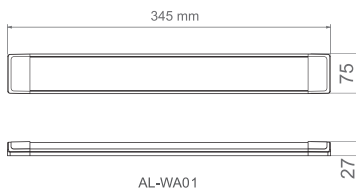

دیبا – چراغ روکار

AL-WA

Diba – Surface Linear Luminaire

OSRAM LED

چراغ روکار مدل دیبا محصولی بسیار پرکاربرد می باشد که در فضاهای متنوعی مورد استفاده قرار می گیرد. قابلیت نصب آسان بر روی دیوار یا سقف به همراه قیمت مناسب این محصول آن را به گزینه مناسبی جهت تامین نور محیط های مسکونی، اداری، تجاری و غیره تبدیل کرده است. همچنین نمونه های سنسوردار آن علاوه بر کاهش هرچه بیشتر مصرف انرژی، چراغ مناسبی برای راهروها و محل های تردد می باشد. علاوه بر کاربردهای ذکر شده، از این چراغ جهت تامین روشنایی کتابخانه ها، انبارها و کارخانه ها نیز استفاده می گردد.

جنس بدنه	دمای رنگ (K)	CRI	PF	THD	LED CHIP	دوره گارانتی (ماه)	توان WATT	شار نوری LUMEN	شرح کد	کد کد
ABS+PC+AL	3000 4000 6000	>80	>0.9		OSRAM	60	12	1200	دیبا WA01 – چراغ روشنایی روکار	AL-WA01