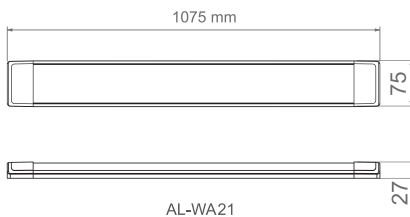

دیبا – چراغ روکار

AL-WA

Diba – Surface Linear Luminaire

OSRAM LED

چراغ روکار مدل دیبا محصولی بسیار پرکاربرد می باشد که در فضاهای متنوعی مورد استفاده قرار می گیرد. قابلیت نصب آسان بر روی دیوار یا سقف به همراه قیمت مناسب این محصول آن را به گزینه مناسبی جهت تامین نور محیط های مسکونی، اداری، تجاری و غیره تبدیل کرده است. همچنین نمونه های سنسوردار آن علاوه بر کاهش هرچه بیشتر مصرف انرژی، چراغ مناسبی برای راهروها و محل های تردد می باشد. علاوه بر کاربردهای ذکر شده، از این چراغ جهت تامین روشنایی کتابخانه ها، انبارها و کارخانه ها نیز استفاده می گردد.

AL-WA21

جنس بدنه	دمای رنگ (K)	CRI	PF	THD	LED CHIP	دوره گارانتی (ماه)	توان WATT	شارتوری LUMEN	شرح ULS	کد کاس
ABS+PC+AL	3000 4000 6000	>80	>0.95	<18%	OSRAM	60	48	4800	دیبا WA21 – چراغ روشنایی روکار	AL-WA21