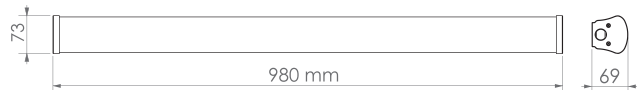

KA12/13

کد کالا	شرح کالا	شاربوری LUMEN	توان Watt	دوره نگارانی مدت زمان روشن ماندن اضطراری (سال)	ارتفاع نصب	زاویه آشکارسازی	محدوده آشکارسازی محدوده تنظیم زمان	LED CHIP	THD	PF	CRI	دمای رنگ (K) جنس بدنه
KA12	کارن- چراغ خطی روکار سنسوردار	۵۲۰۰	۵۲	۵	۳۶۰ درجه		OSRAM ۳۰S	۱۸٪	>۰.۹۵	>۰.۹۵	>۸۰	۳۰۰۰ ۴۰۰۰ ۶۰۰۰
KA13	کارن- چراغ خطی روکار سنسور دار اضطراری	۵۲۰۰ ۱۲۰۰	۵۲ ۱۲	۳ ۲ ساعت	۳۶۰ درجه	۲-۴ متر	OSRAM ۳۰S	۱۸٪	>۰.۹۵	>۰.۹۵	>۸۰	۳۰۰۰ ۴۰۰۰ ۶۰۰۰