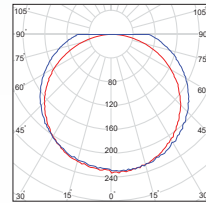

KA12/13

کد کالا	شرح کالا	شاربوری LUMEN	توان Watt	دوره نگارانی مدت زمان روشن ماندن اضطراری (سال)	ارتفاع نصب	زاویه آشکارسازی	محدوده آشکارسازی محدوده تنظیم زمان	LED CHIP	THD	PF	CRI	دمای رنگ (K) جنس بدنه
KA12	کارن- چراغ خطی روکار سنسوردار	۵۲۰۰	۵۲	۵	۳۶۰ درجه		OSRAM ۳۰S	۱۸٪	>۰.۹۵	>۰.۹۵	>۸۰	۳۰۰۰ ۴۰۰۰ ۶۰۰۰
KA13	کارن- چراغ خطی روکار سنسور دار اضطراری	۵۲۰۰ ۱۲۰۰	۵۲ ۱۲	۳ ۲ ساعت	۳۶۰ درجه	۲-۴ متر	OSRAM ۳۰S	۱۸٪	>۰.۹۵	>۰.۹۵	>۸۰	۳۰۰۰ ۴۰۰۰ ۶۰۰۰