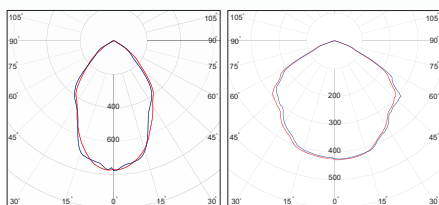

آیدا - پروژکتور

PI

AIDA - Flood Luminaire

OSRAM LED

پروژکتور آیدا با بدنه آلومینیوم، درایور مجزا و قیمت مناسب گزینه ای بسیار مناسب برای روشنایی محیط های بیرونی از قبیل معابر، فضای سبز و تابلوهای تبلیغاتی می باشد. این چراغ به دلیل استفاده از فلکتور آبکاری شده دارای پخش نور ۱۲۰ و ۹۰ درجه می باشد.

PI55 / 56

کد کالا	شرح کالا	شارنوری LUMEN	توان Watt	دوره گارانتی (سال)	LED CHIP	THD	PF	CRI	دمای رنگ (K) ۳۰۰۰ ۴۰۰۰ ۵۰۰۰	جنس بدنه
PI55	آیدا - پروژکتور زاویه ۹۰ و ۱۲۰	۶۰۰۰	۵۰	۵	OSRAM	<۱۸٪	>۰,۹۵	>۸۰	۳۰۰۰ ۴۰۰۰ ۵۰۰۰	AL+PC
PI56	آیدا - پروژکتور زاویه ۹۰ و ۱۲۰	۹۰۰۰	۷۰	۵	OSRAM	<۱۸٪	>۰,۹۵	>۸۰	۳۰۰۰ ۴۰۰۰ ۵۰۰۰	AL+PC