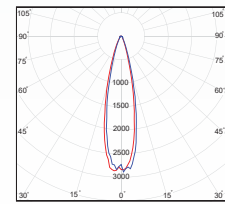

### PR

ATRA - Flood Luminaire

OSRAM LED

آترا پروژکتوری با قیمت مناسب و سبک بوده که بدنه آن از جنس آلومینیوم می باشد. استفاده از لنز ۱۵ درجه باعث شده است که نوری با زاویه بسته ایجاد نماید و جهت روشنایی فضاهایی از قبیل زمین های ورزشی، معابر، فضاهای سبز، تابلوهای تبلیغاتی و غیره مناسب می باشد.