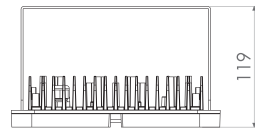

### PR

ATRA - Flood Luminaire

OSRAM LED

آترا پروژکتوری با قیمت مناسب و سبک بوده که بدنه آن از جنس آلومینیوم می باشد. استفاده از لنز ۱۵ درجه باعث شده است که نوری با زاویه بسته ایجاد نماید و جهت روشنایی فضاهایی از قبیل زمین های ورزشی، معابر، فضاهای سبز، تابلوهای تبلیغاتی و غیره مناسب می باشد.