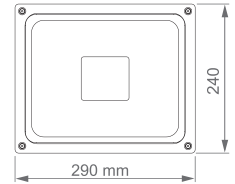

PD21...61

کد کالا	شرح کالا	شارنوری LUMEN	توان Watt	دوره گارانتی (سال)	LED CHIP	THD	PF	CRI	دمای رنگ (K) ۳۰۰۰ ۴۰۰۰ ۶۰۰۰	جنس بدنه
PD11	آیدیس - پروژکتور زاویه ۹۰ و ۱۲۰	۵۴۰۰	۷۰	۵	OSRAM	<1۸%	>۰,۹۵	>۸۰	● ● ●	AL+PC
PD21	آیدیس - پروژکتور زاویه ۹۰ و ۱۲۰	۱۰۵۰۰	۷۰	۵	OSRAM	<1۸%	>۰,۹۵	>۸۰	● ● ●	AL+PC
PD31	آیدیس - پروژکتور زاویه ۹۰ و ۱۲۰	۱۴۰۰۰	۱۰۰	۵	OSRAM	<1۸%	>۰,۹۵	>۸۰	● ● ●	AL+PC
PD61	آیدیس - پروژکتور زاویه ۹۰ و ۱۲۰	۷۵۰۰	۶۵	۵	OSRAM	<1۸%	>۰,۹۵	>۸۰	● ● ●	AL+PC