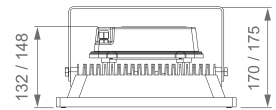

### PD

AIDIS- Flood Luminaire

OSRAM LED

این پروژکتور محصولی بسیار با کیفیت بوده که علاوه بر راندمان نوری بالا، مقاومت مناسبی نسبت به نوسانات و تنش های الکتریکی شبکه برق دارد. از این محصول جهت روشنایی اماکن و فضاهای باز و همچنین جهت روشنایی سوله ها، کارخانه ها، انبارها و نظیر آن استفاده می گردد. آیدیس در توان های مختلف و با دو زاویه پخش نور ۹۰ و ۱۲۰ درجه ارائه می گردد.

PD21...61

کد کالا	شرح کالا	شارنوری LUMEN	توان Watt	دوره گارانتی (سال)	LED CHIP	THD	PF	CRI	دمای رنگ (K) ۳۰۰۰ ۴۰۰۰ ۶۰۰۰	جنس بدنه
PD11	آیدیس - پروژکتور زاویه ۹۰ و ۱۲۰	۵۴۰۰	۷۰	۵	OSRAM	<1۸%	>۰,۹۵	>۸۰	● ● ●	AL+PC
PD21	آیدیس - پروژکتور زاویه ۹۰ و ۱۲۰	۱۰۵۰۰	۷۰	۵	OSRAM	<1۸%	>۰,۹۵	>۸۰	● ● ●	AL+PC
PD31	آیدیس - پروژکتور زاویه ۹۰ و ۱۲۰	۱۴۰۰۰	۱۰۰	۵	OSRAM	<1۸%	>۰,۹۵	>۸۰	● ● ●	AL+PC
PD61	آیدیس - پروژکتور زاویه ۹۰ و ۱۲۰	۷۵۰۰	۶۵	۵	OSRAM	<1۸%	>۰,۹۵	>۸۰	● ● ●	AL+PC