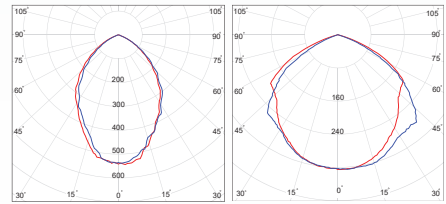

PD21...61

کد کالا	شرح کالا	شارنوری LUMEN	توان Watt	دوره گارانتی (سال)	LED CHIP	THD	PF	CRI	دمای رنگ (K) ۳۰۰۰ ۴۰۰۰ ۶۰۰۰	جنس بدنه
PD11	آیدیس - پروژکتور زاویه ۹۰ و ۱۲۰	۵۴۰۰	۷۰	۵	OSRAM	<1۸%	>۰,۹۵	>۸۰	● ● ●	AL+PC
PD21	آیدیس - پروژکتور زاویه ۹۰ و ۱۲۰	۱۰۵۰۰	۷۰	۵	OSRAM	<1۸%	>۰,۹۵	>۸۰	● ● ●	AL+PC
PD31	آیدیس - پروژکتور زاویه ۹۰ و ۱۲۰	۱۴۰۰۰	۱۰۰	۵	OSRAM	<1۸%	>۰,۹۵	>۸۰	● ● ●	AL+PC
PD61	آیدیس - پروژکتور زاویه ۹۰ و ۱۲۰	۷۵۰۰	۶۵	۵	OSRAM	<1۸%	>۰,۹۵	>۸۰	● ● ●	AL+PC