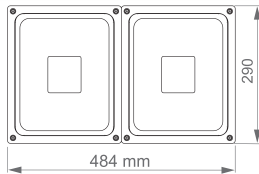

آیدیس - پروژکتور

PD

AIDIS- Flood Luminaire

OSRAM LED

PD41 / 51

این پروژکتور محصولی بسیار با کیفیت بوده که علاوه بر راندمان نوری بالا، مقاومت مناسبی نسبت به نوسانات و تنش های الکتریکی شبکه برق دارد. از این محصول جهت روشنایی اماکن و فضاهای باز و همچنین جهت روشنایی سوله ها، کارخانه ها، انبارها و نظیر آن استفاده می گردد. آیدیس در توان های مختلف و با دو زاویه پخش نور ۹۰ و ۱۲۰ درجه ارائه می گردد.

کد کالا	شرح کالا	شارنوری LUMEN	توان Watt	دوره گارانتی (سال)	LED CHIP	THD	PF	CRI	دمای رنگ (K) ۳۰۰۰ ۴۰۰۰ ۶۰۰۰	جنس بدنه
PD41	آیدیس - پروژکتور زاویه ۹۰ و ۱۲۰	۲۱۰۰۰	۱۴۰	۵	OSRAM	<۱۸٪	>۰٫۹۵	>۸۰	۳۰۰۰ ۴۰۰۰ ۶۰۰۰	AL+PC
PD51	آیدیس - پروژکتور زاویه ۹۰ و ۱۲۰	۲۸۰۰۰	۲۰۰	۵	OSRAM	<۱۸٪	>۰٫۹۵	>۸۰	۳۰۰۰ ۴۰۰۰ ۶۰۰۰	AL+PC