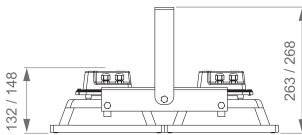

آیدیس - پروژکتور

PD

AIDIS- Flood Luminaire

OSRAM LED

PD41 / 51

این پروژکتور محصولی بسیار با کیفیت بوده که علاوه بر راندمان نوری بالا، مقاومت مناسبی نسبت به نوسانات و تنش های الکتریکی شبکه برق دارد. از این محصول جهت روشنایی اماکن و فضاهای باز و همچنین جهت روشنایی سوله ها، کارخانه ها، انبارها و نظیر آن استفاده می گردد. آیدیس در توان های مختلف و با دو زاویه پخش نور ۹۰ و ۱۲۰ درجه ارائه می گردد.