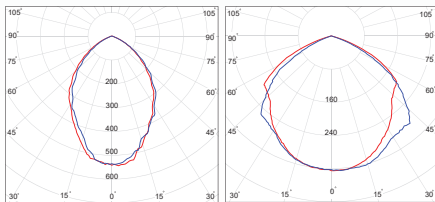

آیدیس - پروژکتور

PD

AIDIS- Flood Luminaire

OSRAM LED

PD41 / 51

این پروژکتور محصولی بسیار با کیفیت بوده که علاوه بر راندمان نوری بالا، مقاومت مناسبی نسبت به نوسانات و تنش های الکتریکی شبکه برق دارد. از این محصول جهت روشنایی اماکن و فضاهای باز و همچنین جهت روشنایی سوله ها، کارخانه ها، انبارها و نظیر آن استفاده می گردد. آیدیس در توان های مختلف و با دو زاویه پخش نور ۹۰ و ۱۲۰ درجه ارائه می گردد.

کد کالا	شرح کالا	شارنوری LUMEN	توان Watt	دوره گارانتی (سال)	LED CHIP	THD	PF	CRI	دمای رنگ (K) ۳۰۰۰ ۴۰۰۰ ۶۰۰۰	جنس بدنه
PD41	آیدیس - پروژکتور زاویه ۹۰ و ۱۲۰	۲۱۰۰۰	۱۴۰	۵	OSRAM	<۱۸٪	>۰٫۹۵	>۸۰	۳۰۰۰ ۴۰۰۰ ۶۰۰۰	AL+PC
PD51	آیدیس - پروژکتور زاویه ۹۰ و ۱۲۰	۲۸۰۰۰	۲۰۰	۵	OSRAM	<۱۸٪	>۰٫۹۵	>۸۰	۳۰۰۰ ۴۰۰۰ ۶۰۰۰	AL+PC