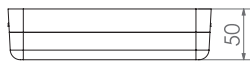

SN51

جنس بدنه	دماي رنگ (K) ۳۰۰۰ ۴۰۰۰ ۵۰۰۰	CRI	LED CHIP	دوره گارانتی (سال)	توان Watt	شارزوری LUMEN	شرح کالا	کد کالا
ABS+PS	● ● ●	>۸۰	OSRAM	۵	۴۴	۴۶۰۰	آيسان - چراغ مربع روکار - ۳۰ × ۳۰	SN51
PC+PS	● ● ●	>۸۰	OSRAM	۵	۳۲	۳۲۰۰	آيسان - چراغ مربع روکار - ۲۰ × ۲۰	SN51
ABS+PS	● ● ●	>۸۰	OSRAM	۵	۱۴	۱۵۰۰	آيسان - چراغ مربع روکار - ۱۵ × ۱۵	SN61