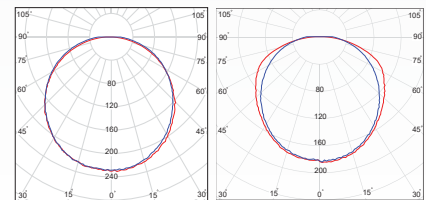

بدنه چراغ های درنیکا عرض ۱،۵ و ۳،۵ سانتی متر فقط به صورت آتودایز شده می باشد.

حداکثر طول پروفیل به صورت یک تکه در چراغ درنیکا عرض ۱،۵ سانتی متر، ۲،۵ متر و بقیه چراغ ها ۳ متر می باشد.

جنس بدنه	دمای رنگ (K) ۳۰۰۰ ۴۰۰۰ ۶۰۰۰	CRI	LED CHIP	دوره گارانتی (سال)	توان Watt	شارژوری LUMEN	شرح کالا	کد کالا
AL+PC	● ● ●	>۸۰	OSRAM	۵	۲۲	۲۰۰۰	درنیکا- چراغ خطی توکار- عرض ۵،۵	WL02
AL+PC	● ● ●	>۸۰	OSRAM	۵	۴۴	۴۰۰۰	درنیکا- چراغ خطی توکار- عرض ۵،۵	WL12
AL+PC	● ● ●	>۸۰	OSRAM	۵	۶۵	۶۰۰۰	درنیکا- چراغ خطی توکار- عرض ۵،۵	WL22
AL+PC	● ● ●	>۸۰	OSRAM	۵	۴۴	۴۰۰۰	درنیکا- چراغ خطی توکار- عرض ۵،۵- گوشه ۹۰	WL32
AL+PC	● ● ●	>۸۰	OSRAM	۵	۲۲	۲۰۰۰	درنیکا- چراغ خطی توکار- عرض ۱،۵	WL51
AL+PC	● ● ●	>۸۰	OSRAM	۵	۴۴	۴۰۰۰	درنیکا- چراغ خطی توکار- عرض ۵،۵ (بدنه مشکی)	WL13
AL+PC	● ● ●	>۸۰	OSRAM	۵	۴۴	۴۰۰۰	درنیکا- خطی توکار- عرض ۵،۵- گوشه ۹۰ (بدنه مشکی)	WL33