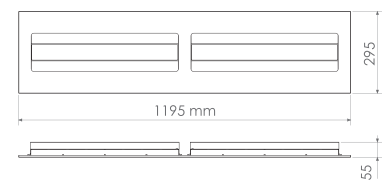

درین - چراغ توکار و روکار

OD

DORIN- Recessed & Surface Official Luminaire

OSRAM LED

این چراغ با استفاده از LED شرکت OSRAM و با چیدمان به سبک BACKLIGHT تولید گردیده است. راندمان نوری بالا و خیرگی کم در کنار ابعاد ۱۲۰×۳۰ سانتی متر، آن را جایگزینی مناسب برای قاب های مهتابی قدیمی قرار داده است و مناسب اماکن اداری/تجاری، فضاهای آموزشی و درمانی می باشد.