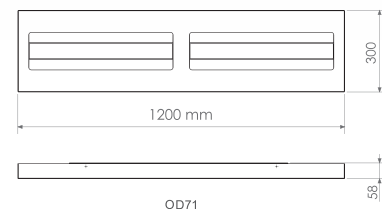

درین - چراغ توکار و روکار

OD

DORIN- Recessed & Surface Official Luminaire

OSRAM LED

این چراغ با استفاده از LED شرکت OSRAM و با چیدمان به سبک BACKLIGHT تولید گردیده است. راندمان نوری بالا و خیرگی کم در کنار ابعاد ۱۲۰×۳۰ سانتی متر، آن را جایگزینی مناسب برای قاب های مهتابی قدیمی قرار داده است و مناسب اماکن اداری/تجاری، فضاهای آموزشی و درمانی می باشد.