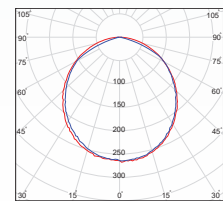

درین - چراغ توکار و روکار

OD

DORIN- Recessed & Surface Official Luminaire

OSRAM LED

این چراغ با استفاده از LED شرکت OSRAM و با چیدمان به سبک BACKLIGHT تولید گردیده است. راندمان نوری بالا و خیرگی کم در کنار ابعاد ۱۲۰×۳۰ سانتی متر، آن را جایگزینی مناسب برای قاب های مهتابی قدیمی قرار داده است و مناسب اماکن اداری/تجاری، فضاهای آموزشی و درمانی می باشد.