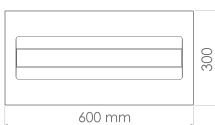

OD31

OD81

درین - چراغ توکار و روکار

OD

DORIN- Recessed & Surface Official Luminaire

OSRAM LED

این چراغ با استفاده از LED شرکت OSRAM و با چیدمان به سبک BACKLIGHT تولید گردیده است. راندمان نوری بالا و خیرگی کم در کنار ابعاد ۳۰×۶۰ سانتی متر، آن را جایگزینی مناسب برای قاب های مهتابی قدیمی تبدیل کرده است و مناسب اماکن اداری/تجاری، راهروها و راه پله ها می باشد.