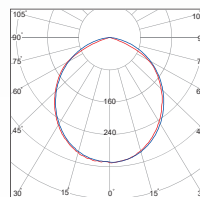

درین - چراغ توکار و روکار

OD

DORIN- Recessed & Surface Official Luminaire

OSRAM LED

این محصول از ظاهری بسیار زیبا و شکیل برخوردار بوده و برای فضاهای رسمی اداری بسیار مناسب می باشد. عمق صفحه دیفیوزر این چراغ موجب شده سطح روشن آن در سقف های با ارتفاع پایین، کمتر دیده شود و کنترل خیرگی و بازتاب نور را امکان پذیر سازد. این مدل از چراغ درین در دو توان مختلف ارائه گردیده و نوع توکار آن ویژه سقف های کاذب با تایل ۶۰×۶۰ می باشد. به کارگیری چیپمان LED ها به سبک BACKLIGHT موجب افزایش بهره وری و کیفیت این چراغ گردیده است.