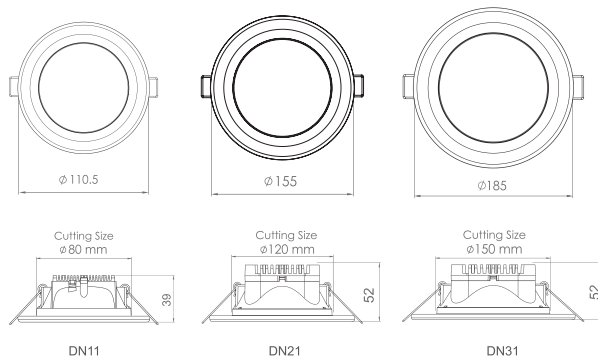

دنیا - چراغ توکار

DN

DONYA - Ceiling Recessed Luminaire

EPISTAR LED

این محصول با استفاده از LED شرکت EPISTAR و با بدنه ای از جنس ABS و هیت سینک آلومینیومی طراحی و تولید گردیده است. ظاهر زیبا و نصب آسان به همراه راندمان نوری مناسب و قیمت پایین، مدل دنیا را به انتخابی مناسب برای سازندگان و مجریان پروژه های عمرانی تبدیل نموده است.

کد کالا	شرح کالا	شارنوری LUMEN	توان Watt	دوره گارانتی (سال)	LED CHIP	THD	PF	CRI	دمای رنگ (K) ۳۰۰۰ ۴۰۰۰ ۶۰۰۰	جنس بدنه
DN11	دنیا- چراغ روشنایی توکار - قطر ۸	۴۵۰	۵	۳	EPISTAR	<۳۶٪	>۰٫۹۵	>۸۰	۳۰۰۰ ۴۰۰۰ ۶۰۰۰	ABS+AL
DN21	دنیا- چراغ روشنایی توکار - قطر ۱۲	۸۱۰	۹	۳	EPISTAR	<۳۶٪	>۰٫۹۵	>۸۰	۳۰۰۰ ۴۰۰۰ ۶۰۰۰	ABS+AL
DN31	دنیا- چراغ روشنایی توکار - قطر ۱۵	۱۰۸۰	۱۲	۳	EPISTAR	<۳۶٪	>۰٫۹۵	>۸۰	۳۰۰۰ ۴۰۰۰ ۶۰۰۰	ABS+AL