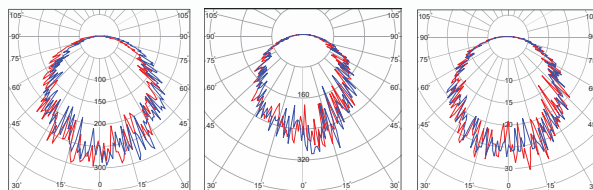

دنیا - چراغ توکار

DN

DONYA - Ceiling Recessed Luminaire

EPISTAR LED

این محصول با استفاده از LED شرکت EPISTAR و با بدنه ای از جنس ABS و هیت سینک آلومینیومی طراحی و تولید گردیده است. ظاهر زیبا و نصب آسان به همراه راندمان نوری مناسب و قیمت پایین، مدل دنیا را به انتخابی مناسب برای سازندگان و مجریان پروژه های عمرانی تبدیل نموده است.

کد کالا	شرح کالا	شارنوری LUMEN	توان Watt	دوره گارانتی (سال)	LED CHIP	THD	PF	CRI	دمای رنگ (K) ۳۰۰۰ ۴۰۰۰ ۶۰۰۰	جنس بدنه
DN11	دنیا- چراغ روشنایی توکار - قطر ۸	۴۵۰	۵	۳	EPISTAR	<۳۶٪	>۰٫۹۵	>۸۰	۳۰۰۰ ۴۰۰۰ ۶۰۰۰	ABS+AL
DN21	دنیا- چراغ روشنایی توکار - قطر ۱۲	۸۱۰	۹	۳	EPISTAR	<۳۶٪	>۰٫۹۵	>۸۰	۳۰۰۰ ۴۰۰۰ ۶۰۰۰	ABS+AL
DN31	دنیا- چراغ روشنایی توکار - قطر ۱۵	۱۰۸۰	۱۲	۳	EPISTAR	<۳۶٪	>۰٫۹۵	>۸۰	۳۰۰۰ ۴۰۰۰ ۶۰۰۰	ABS+AL