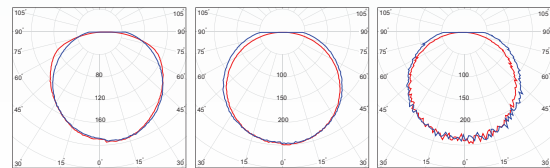

دیبا- چراغ روکار

WA

DIBA- Surface Linear Luminaire

OSRAM LED

چراغ روکار مدل دیبا محصولی بسیار پرکاربرد می باشد که در فضاهای متنوعی مورد استفاده قرار می گیرد. قابلیت نصب آسان بر روی دیوار یا سقف به همراه قیمت مناسب این محصول آن را به گزینه مناسبی جهت تامین نور محیط های مسکونی، اداری، تجاری و غیره تبدیل کرده است. همچنین نمونه های سنسوردار آن علاوه بر کاهش هزینه بیشتر مصرف انرژی، چراغ مناسبی برای راهروها و محل های تردد می باشد. علاوه بر کاربردهای ذکر شده، از این چراغ جهت تامین روشنایی کتابخانه ها، انبارها و کارخانه ها نیز استفاده می گردد.