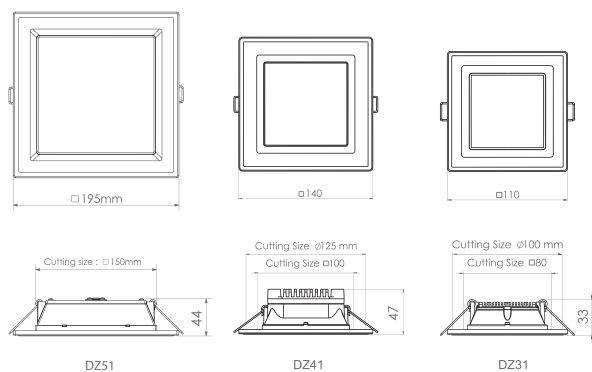

کد کالا	شرح کالا	شارنوری LUMEN	توان Watt	دوره گارانتی (سال)	LED CHIP	CRI	دمای رنگ (K) ۳۰۰۰ ۴۰۰۰ ۶۰۰۰	جنس بدنه
DZ31	زرد-چراغ روشنایی توکار - مربع ۸x۸	۵۵۰	۶	۵	OSRAM	>۸۰	● ● ●	ABS+AL
DZ41	زرد-چراغ روشنایی توکار - مربع ۱۰x۱۰	۱۱۰۰	۱۲	۵	OSRAM	>۸۰	● ● ●	ABS+AL
DZ51	زرد-چراغ روشنایی توکار - مربع ۱۵x۱۵	۱۴۰۰	۱۴	۵	OSRAM	>۸۰	● ● ●	ABS
DZ32	زرد-چراغ روشنایی توکار - مربع ۸x۸ (بدنه مشکی)	۵۰۰	۶	۵	OSRAM	>۸۰	● ● ●	ABS+AL
DZ42	زرد-چراغ روشنایی توکار - مربع ۱۰x۱۰ (بدنه مشکی)	۱۰۰۰	۱۲	۵	OSRAM	>۸۰	● ● ●	ABS+AL
DZ52	زرد-چراغ روشنایی توکار - مربع ۱۵x۱۵ (بدنه مشکی)	۱۲۰۰	۱۴	۵	OSRAM	>۸۰	● ● ●	ABS