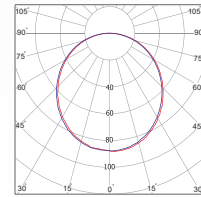

کد کالا	شرح کالا	شارنوری LUMEN	توان Watt	دوره گارانتی (سال)	LED CHIP	CRI	دمای رنگ (K) ۳۰۰۰ ۴۰۰۰ ۶۰۰۰	جنس بدنه
OS21	سورنا - چراغ اداری توکار - ۶۰x۶۰	۵۵۰۰	۵۰	۵	OSRAM	>۸۰	● ● ●	ST37+ABS
OS31	سورنا - چراغ اداری توکار - ۶۰x۶۰	۴۸۰۰	۴۸	۵	OSRAM	>۸۰	● ● ●	ST37+ABS