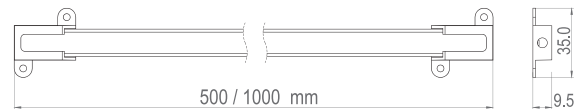

## هلنا - چراغ خطی روکار

WH

HELENA- Surface Linear Luminaire

OSRAM LED

چراغ روشنایی هلنا که به چراغ زیر کابینتی نیز معروف می باشد، در زیر کابینت های آشپزخانه به سادگی نصب و علاوه بر زیبایی فضا می تواند نور محیطی لازم را نیز تامین نماید. این محصول دارای پوششی از جنس پلی کربنات بوده که از ضربه خوردن به آن محافظت می نماید. از این محصول به عنوان روشنایی بالای آینه و همچنین به عنوان نور مخفی نیز می توان استفاده نمود.

WH21 / 31 / 22 / 32

کد کالا	شرح کالا	شانزوری LUMEN	توان Watt	دوره گارانتی (سال)	LED CHIP	THD	PF	CRI	دمای رنگ (K) ۳۰۰۰ ۴۰۰۰ ۶۰۰۰	جنس بدنه
WH21	هلنا - چراغ خطی روکار	۶۰۰	۶	۵	OSRAM		>۰,۶	>۸۰	• • •	PC
WH31	هلنا - چراغ خطی روکار	۱۴۰۰	۱۴	۵	OSRAM		>۰,۶	>۸۰	• • •	PC
WH22	هلنا - چراغ خطی روکار	۱۰۰۰	۹	۵	OSRAM		>۰,۶	>۸۰	• • •	PC
WH32	هلنا - چراغ خطی روکار	۲۰۰۰	۱۸	۵	OSRAM	<۱۸%	>۰,۹۵	>۸۰	• • •	PC