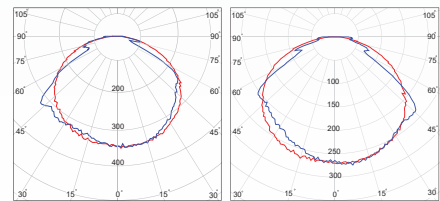

## هلنا - چراغ خطی روکار

WH

HELENA- Surface Linear Luminaire

OSRAM LED

چراغ روشنایی هلنا که به چراغ زیر کابینتی نیز معروف می باشد، در زیر کابینت های آشپزخانه به سادگی نصب و علاوه بر زیبایی فضا می تواند نور محیطی لازم را نیز تامین نماید. این محصول دارای پوششی از جنس پلی کربنات بوده که از ضربه خوردن به آن محافظت می نماید. از این محصول به عنوان روشنایی بالای آینه و همچنین به عنوان نور مخفی نیز می توان استفاده نمود.

WH21 / 31 / 22 / 32

کد کالا	شرح کالا	شانزوری LUMEN	توان Watt	دوره گارانتی (سال)	LED CHIP	THD	PF	CRI	دمای رنگ (K) ۳۰۰۰ ۴۰۰۰ ۶۰۰۰	جنس بدنه
WH21	هلنا - چراغ خطی روکار	۶۰۰	۶	۵	OSRAM		>۰,۶	>۸۰	• • •	PC
WH31	هلنا - چراغ خطی روکار	۱۴۰۰	۱۴	۵	OSRAM		>۰,۶	>۸۰	• • •	PC
WH22	هلنا - چراغ خطی روکار	۱۰۰۰	۹	۵	OSRAM		>۰,۶	>۸۰	• • •	PC
WH32	هلنا - چراغ خطی روکار	۲۰۰۰	۱۸	۵	OSRAM	<۱۸%	>۰,۹۵	>۸۰	• • •	PC